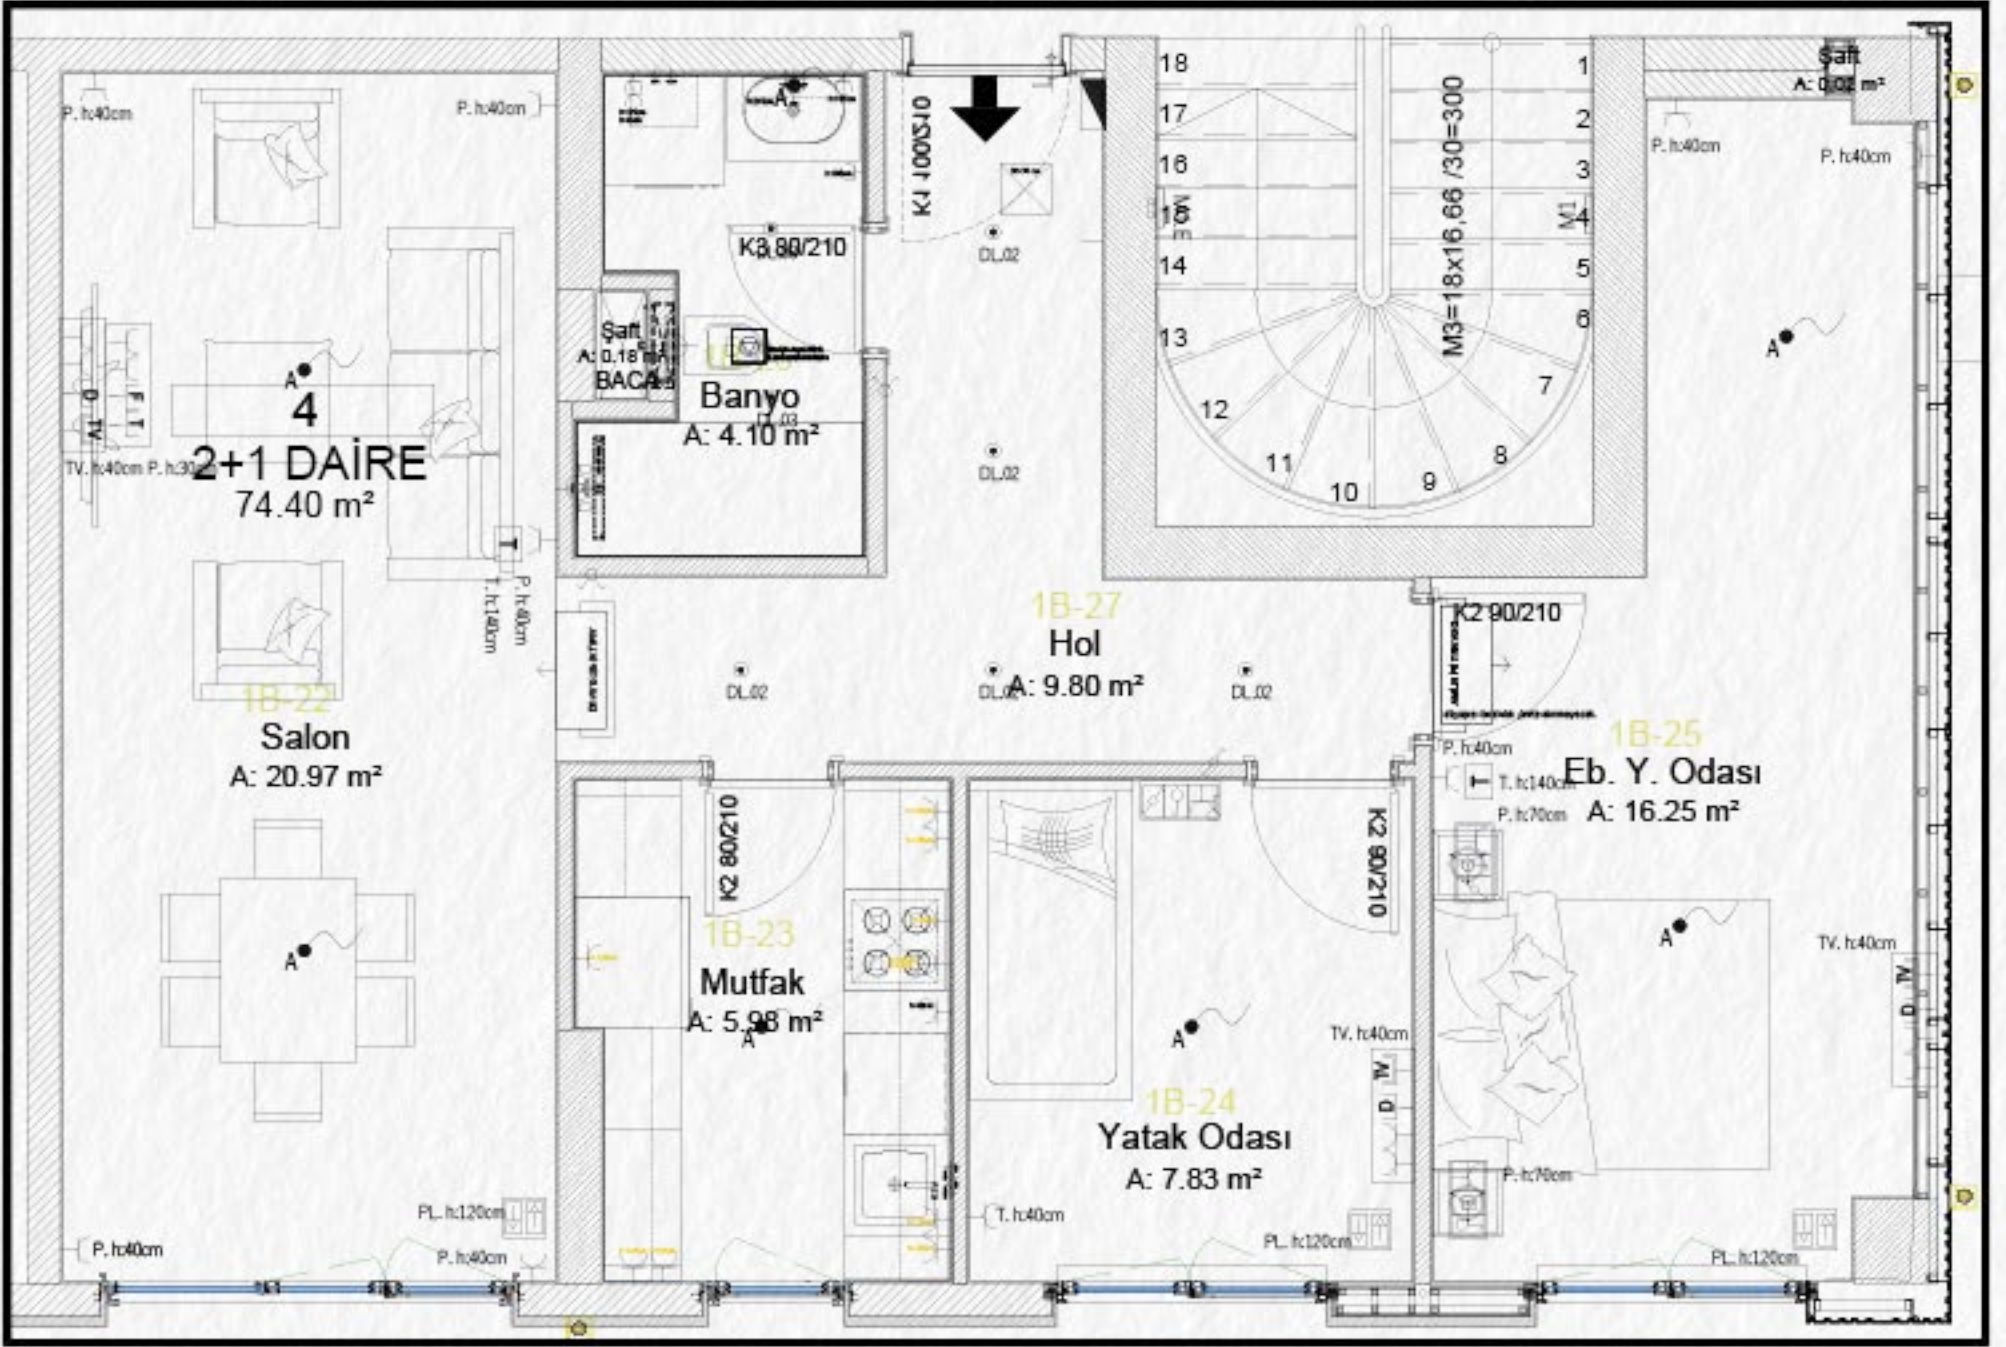

LOTUS
ETILER

As Build
Tamamlanmış Proje

DAİRE NO:
B 03

ALP YAPI