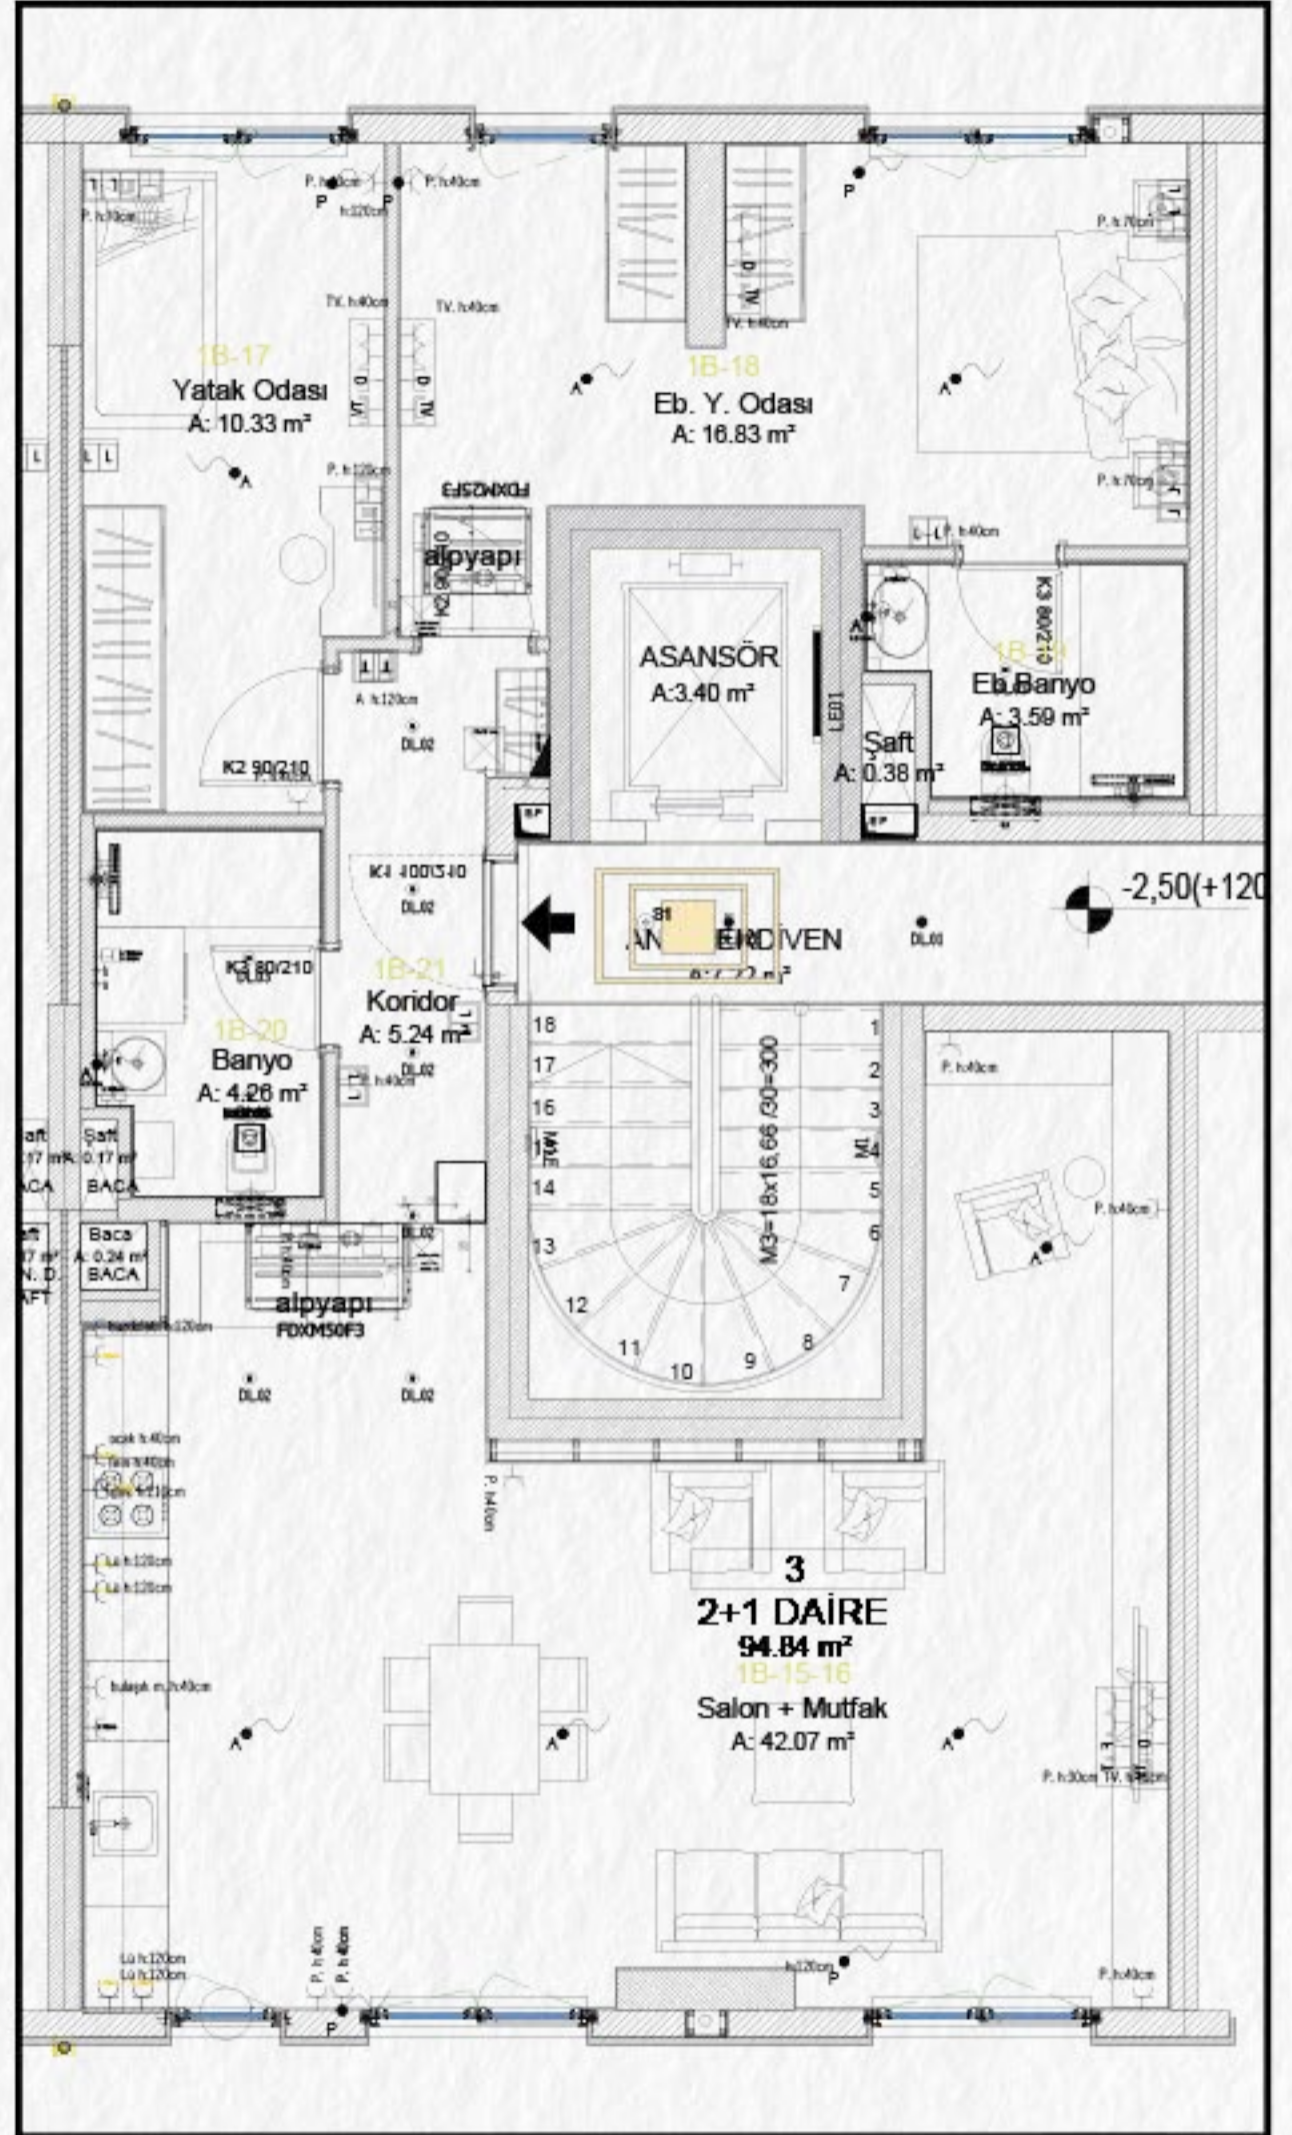

  
LOTUS  
ETILER

As Build  
Tamamlanmış Proje

DAİRE NO:  
B 02

 ALP YAPI